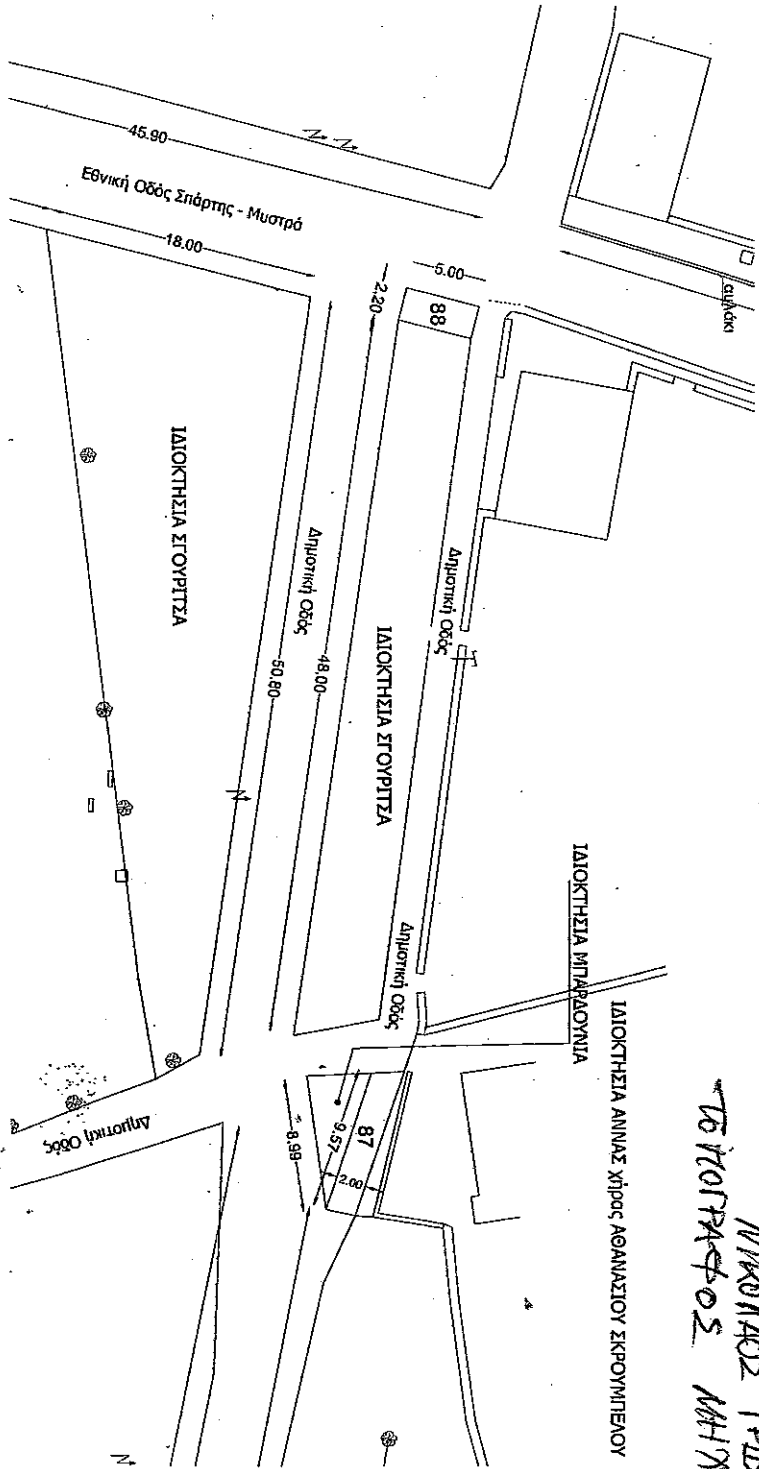

ΙΑΟΚΤΗΤΙΑ ΑΝΩΡΟΥ ΣΤΕΦΑΝΟΣ
 ΣΟΥΜΑΚΗ ΧΡΗΤΙΣΣΑ
 ΣΑΡΑΝΤΑΚΟΥ ΑΡΧΙΤΕΚΤΩΝ
 ΚΑΔΩ ΣΤΕΦΑΝΟΥΣ ΚΥΡΗΤΟΥ
 (ΓΕΣΠ-ΟΙΚΟΝΟΜΟΣ)

ΧΑΡΤΟΣ ΙΕΡΟΥ ΝΑΟΥ ΑΓ. ΓΡΗΓΟΡΙΟΥ

ΙΑΟΚΤΗΤΙΑ ΑΝΩΡΟΥ ΣΤΕΦΑΝΟΣ

Σταθ. 30/6/2017
 Ο Σωφιστής
 Νικόλαος Γεβιές
 ΤΕΧΝΙΚΟΣ ΛΟΓΟΤΕΧΝΗΣ